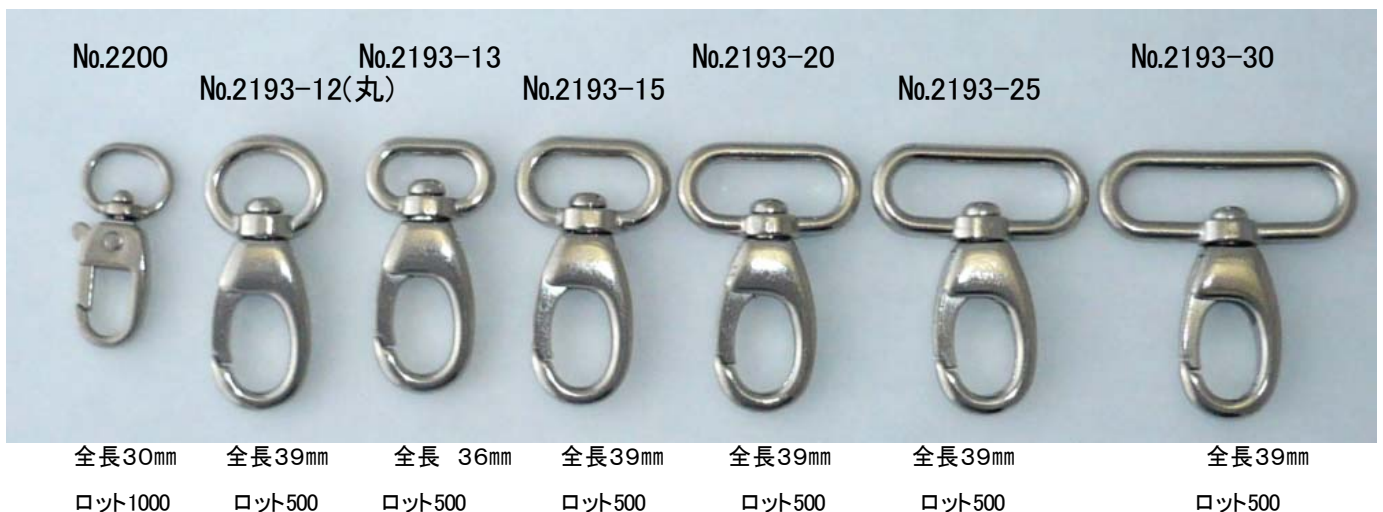

No.2200

No.2193-12(丸)

No.2193-13

No.2193-15

No.2193-20

No.2193-25

No.2193-30

全長30mm
ロット1000

全長39mm
ロット500

全長 36mm
ロット500

全長39mm
ロット500

全長39mm
ロット500

全長39mm
ロット500

全長39mm
ロット500