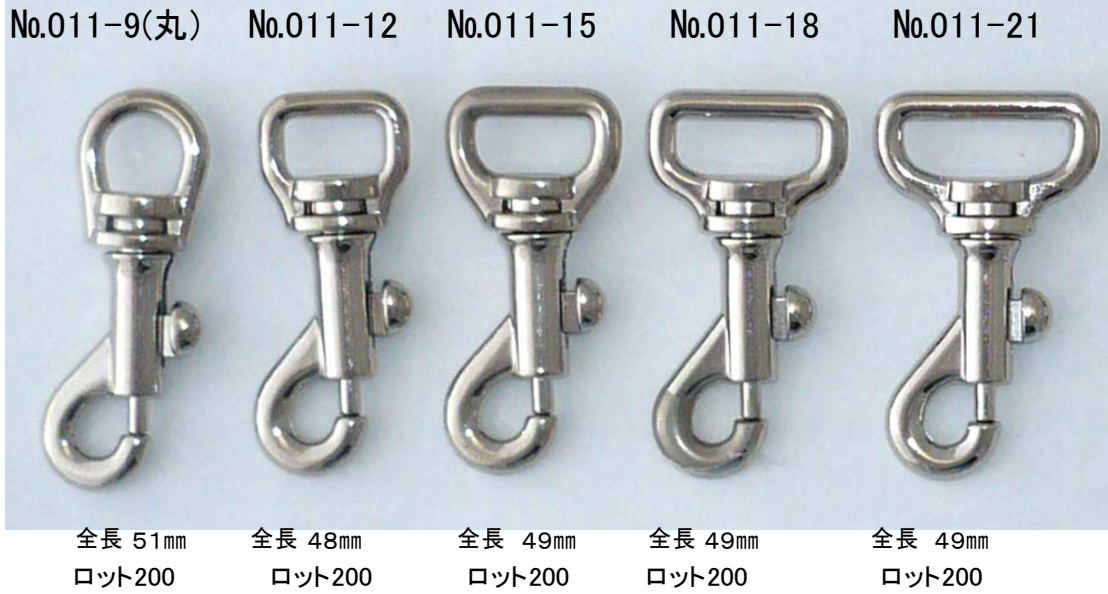

全長51mm
ロット300

No.901~906
真鍮製

全長12mm ロット1000   全長16mm ロット1000   全長15mm ロット1000   全長14mm ロット1000   全長17mm ロット1000

真鍮製