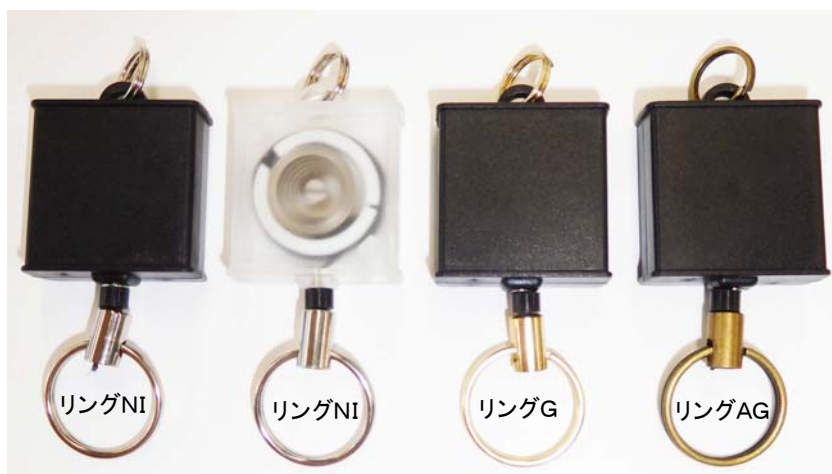

全長 46cm 直径32mm リールキー紐約55cm ロット100

ネックピース部分
36cm

黒

レッド

ブルー

No.30104

全長 74cm 紐約58cm
ロット100

クローム

裏

クローム

裏

No.30113

ホック付

全長 85cm 紐約78cm
ロット100

No.3100(強力紐)

革・合皮・布巻き

全長 63cm 紐約60cm ロット100

リングNI

リングNI

リングG

リングAG

黒

クリアー

黒