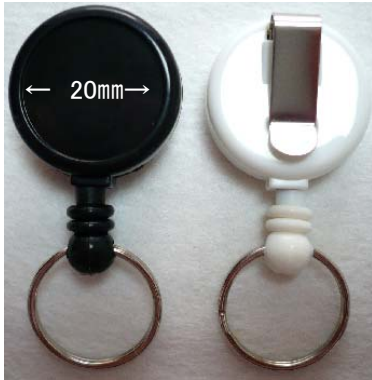

P-203カラー ホック付

全長82mm 直径32mm 紐約61cm
カラーロット 100 クロームロット120

P-203ピン付

全長80mm 直径31mm 紐約55cm ロット 120

P-203ホック付 (裏回転クリップ)

全長82mm 直径32mm 紐約61cm ロット100

P-203二重リング付 (裏回転クリップ)

全長59mm 直径32mm 紐約61cm ロット100

P-203用 アルミプレート

直径19mm
ロット100

P-203-S

全長 53mm 直径 25mm 紐 45cm
ロット 100

真黒

真白

P-203-S ホック付

全長 80mm 直径25mm 紐 45cm
ロット 100

真黒

真白

ビニールホック

縦39mm 横12mm ロット 1000

No.152A

全長84mm 直径41mm
鎖約41.5cm ロット 144

クローム

裏クリップ

かばんの中で
迷子にならないのよね!
内側に付けるのもありね!

AT-3071メジャー付

このメジャーで
すぐに
サイズが測れるぞ!!

207リング付カラー

ピンズ用
ドームシール

+

自分流に
ア・レ・ン・ジ♡