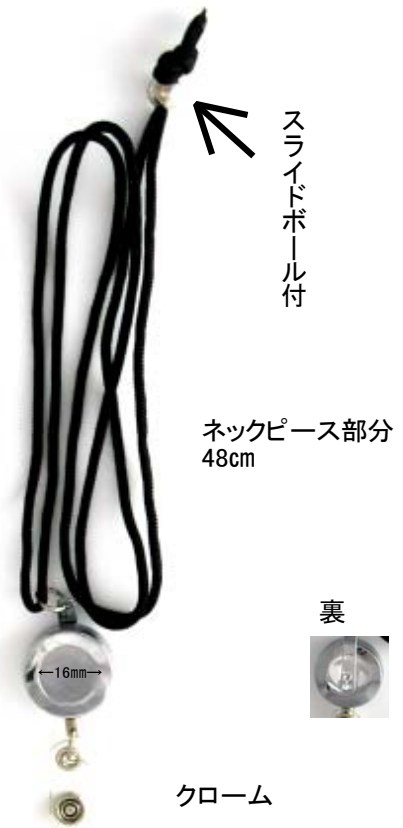

クローム

裏

No.9202AC

全長55mm 直径26mm
紐約45cm ロット100

クローム

裏
回転クリップ

クリップが
回転します

No.9202A ネックピース

セーフティホルダー付

クローム

全長56mm
直径26mm
紐約46cm
ロット100

ネックピース部分
50cm

スライドボール付

裏

No.9202AH ネックピース

クローム

全長57mm
直径26mm
紐約46cm
ロット96

ネックピース部分
48cm

スライドボール付

裏

No.9202AQ (ステン)

全長89mm 直径26mm
紐約44cm ロット100

裏

No.320 ネックピース付